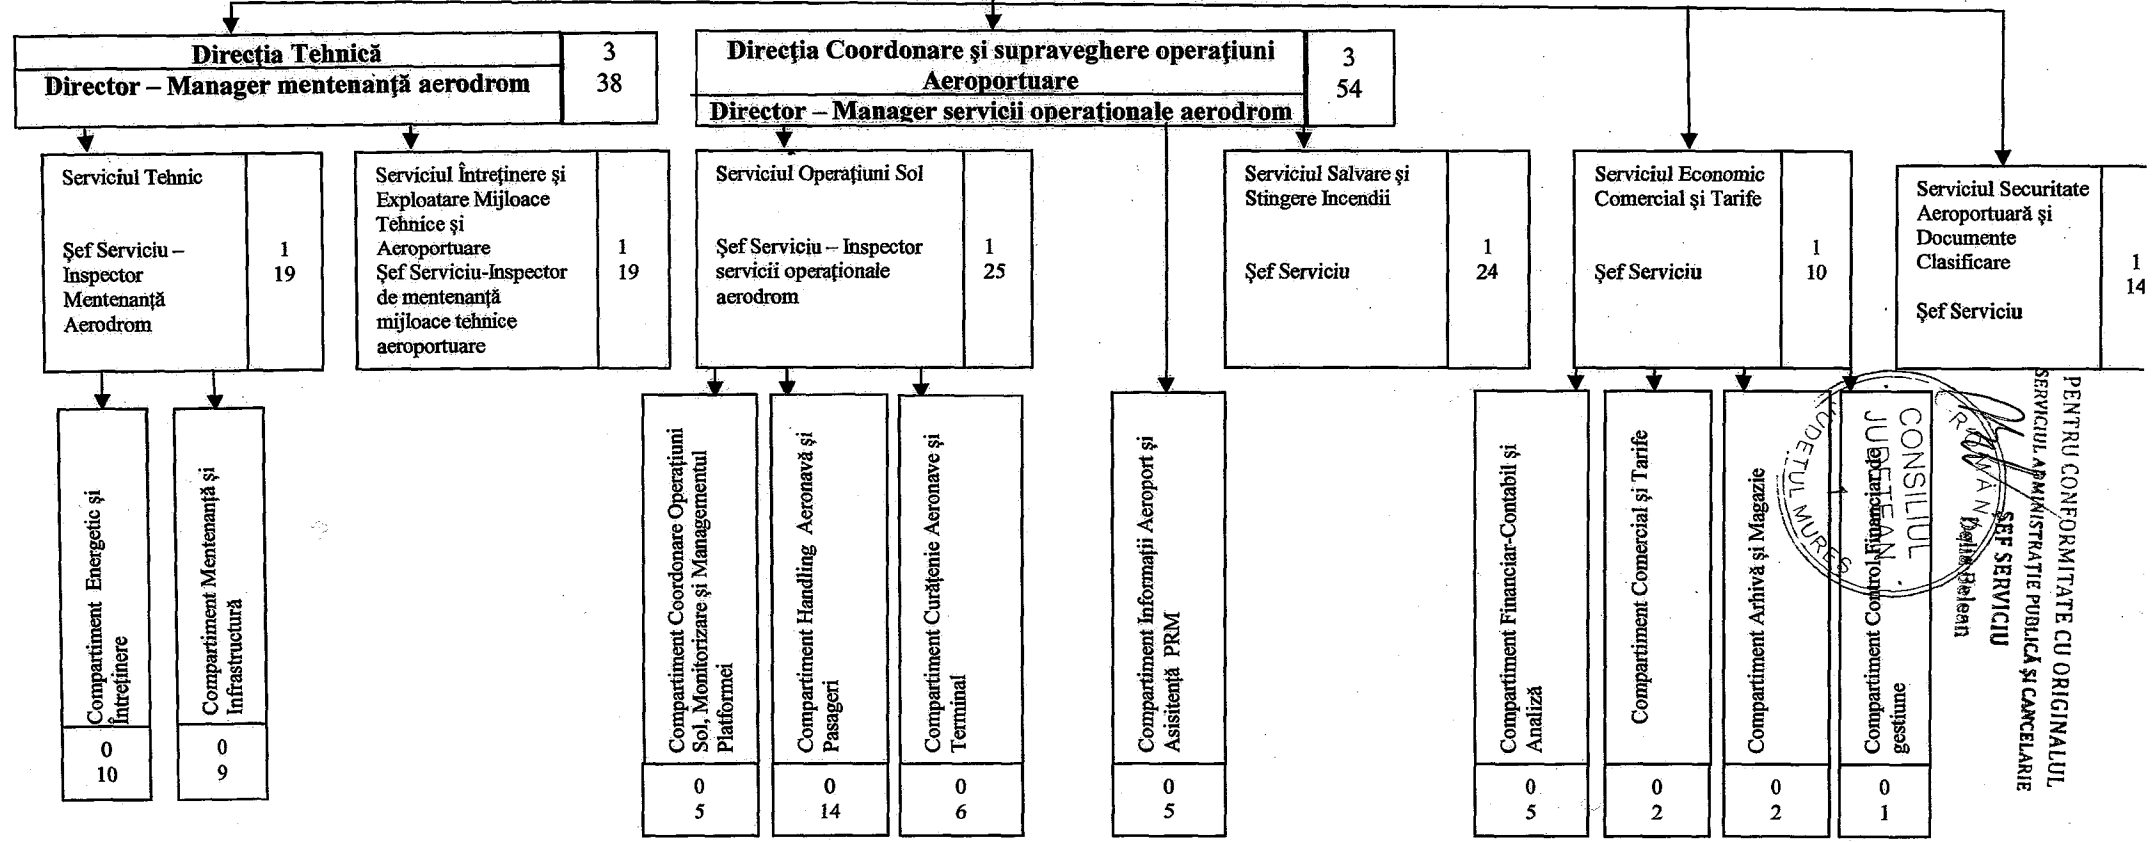

CONSILIUL DE ADMINISTRATIE
PRESEDINTE EXECUTIV / VICEPRESEDINTE EXECUTIV

Compartiment Juridic	0 2		Compartiment Secretariat Registratură	0 1
Compartiment Audit al Calității și Siguranței Aeronautice	0 1		Compartiment Relații Publice și Marketing	0 1
Compartiment Resurse Umane	0 2		Compartiment Audit Intern	0 1
Compartiment Achiziții și Fonduri UE	0 4		Compartiment SSM, Mediu și Radiotelecomunicații	0 1
			Compartiment Siguranță, Calitate și Reglementări	1 2